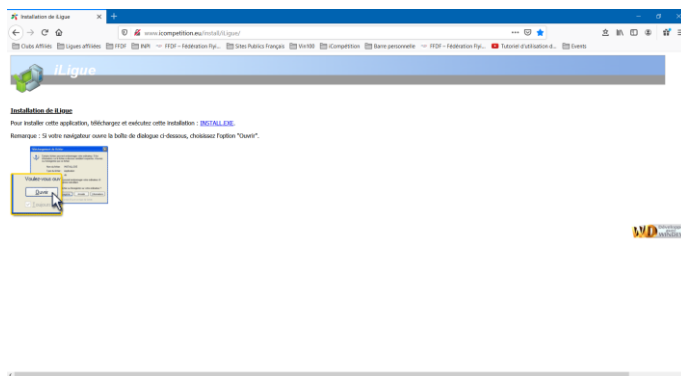

#### Installation - Connexion

Commencez par cliquer sur le lien suivant : [Installation de iLigue](#), puis suivez les indications :

Une fois téléchargée, lancez l'application : faites un double-clic sur le fichier "INSTALL.EXE"