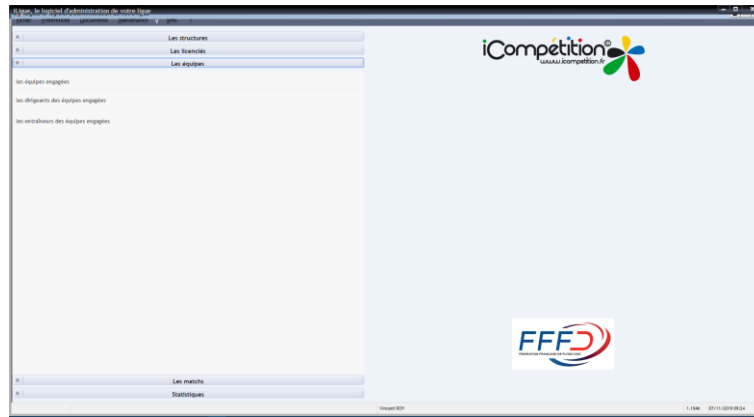

- Les équipes

Encore des bases de données concernant :

- Les équipes engagées (toutes les équipes de vos clubs engagées en national **et** en régional)
  C'est par ici que vous devez passer pour consulter les équipes qui sont inscrites à vos championnats régionaux (vous pouvez trier en cliquant sur la colonne "Division").
  Vous voyez ainsi celles qui manquent ou qui ne devraient pas y être par exemple.
  Vous pouvez ensuite nous faire un retour pour valider celles que vous avez enregistré de votre côté.
- Les dirigeants des équipes engagées
- Les entraîneurs des équipes engagées