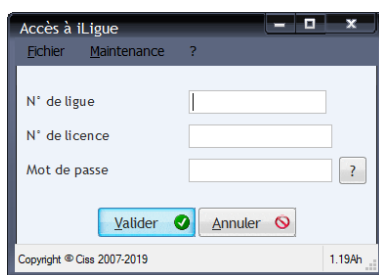

- **Numéro de ligue** : se reporter à la section suivante
- **Numéro de licence** : indiquez le vôtre si vous êtes référencé comme correspondant de la LFD (si ce n'est pas le cas, rapprochez-vous du siège FFFD)
- **Mot de passe** : validez sans mot de passe à la première connexion. iLigue vous demande alors de rentrer un mot de passe par deux fois pour le créer et l'activer.
- Ça y est, vous êtes sur iLigue !